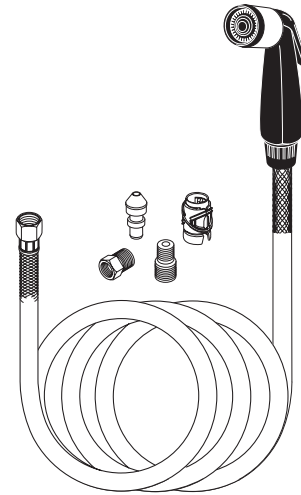

### Non Quick-Snap® Models

**RP6011 Black / Negro**

Spray & Hose Assembly—Chrome Band  
 Ensamble de la Manguera y Rociador—Anillo de Cromo

**RP17781 White / Blanco**

Spray & Hose Assembly—Chrome Band  
 Ensamble de la Manguera y Rociador—Anillo de Cromo

**RP17786 White / Blanco**

**RP17786BS Biscuit / Beige**  
 Spray & Hose Assembly—No Band  
 Ensamble de la Manguera y Rociador—Sin Anillo

**RP28900▲**

Spray & Hose Assembly  
 Ensamble de la Manguera y Rociador

**RP26878 Black / Negro**

Spray & Hose Assembly—6'  
 Ensamble de la Manguera y Rociador—6'

**RP26879 Black / Negro**

Spray & Hose Assembly—8'  
 Ensamble de la Manguera y Rociador—8'

If unsure if your faucet is Quick-Snap® and was manufactured BEFORE September 2002, please order: **RP31612▲**  
 Si no está seguro si la llave de agua es Quick-Snap® y fue fabricada ANTES de Septiembre 2002, por favor ordene: **RP31612▲**

**RP31612▲**

Spray & Hose Assembly—Includes Quick-Snap® Hose, Spray Support & Adapter  
 Ensamble de la Manguera y Rociador—Incluye Manguera, Soporte de Rociador y Adaptador Quick-Snap®